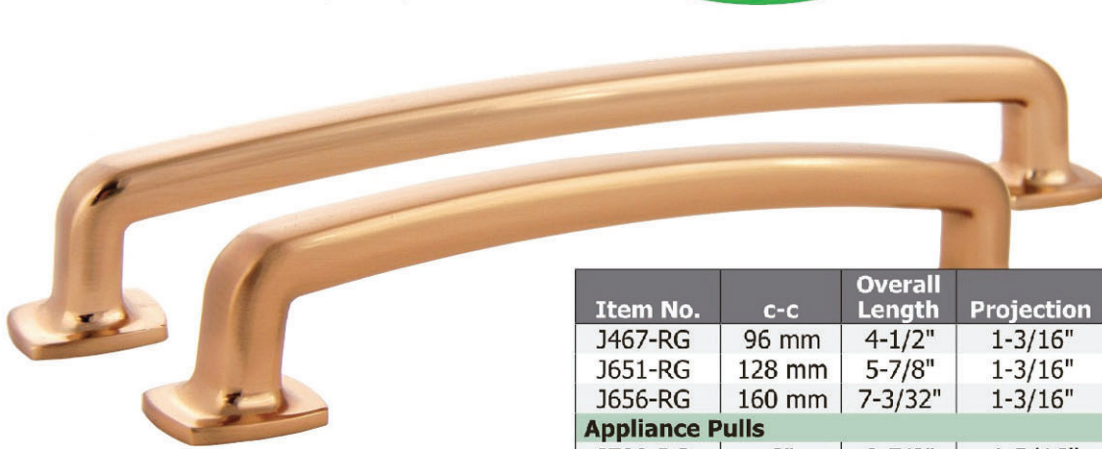

ROSE GOLD (RG)