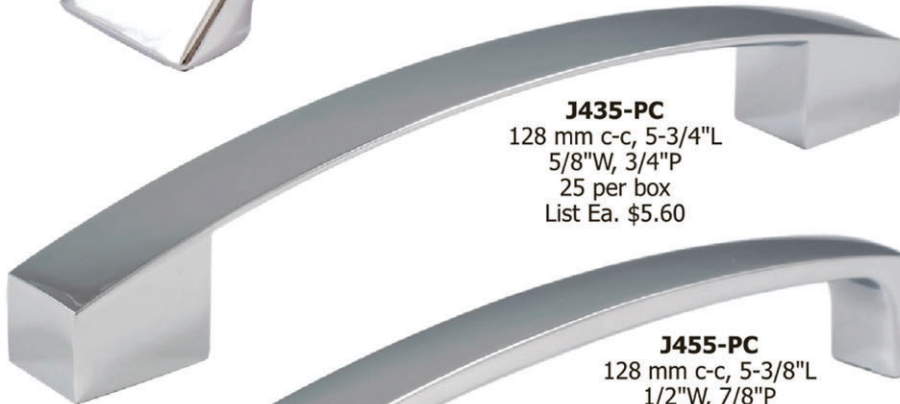

J455-PC
128 mm c-c, 5-3/8"L
1/2"W, 7/8"P
25 per box
List Ea. $5.70