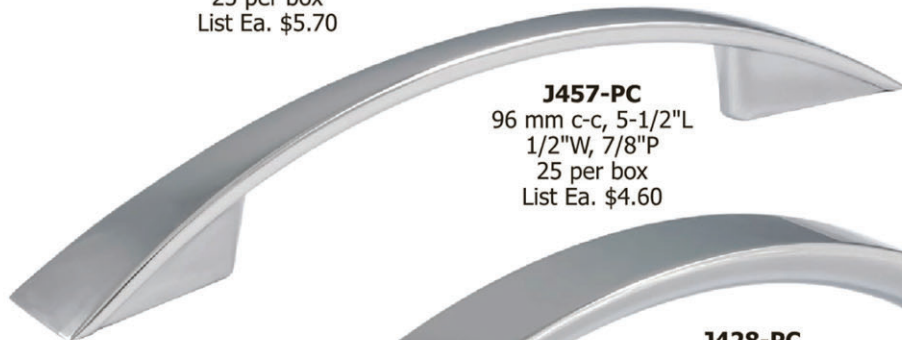

J428-PC
128 mm c-c, 5-3/4"L
5/8"W, 1-1/4"P
25 per box
List Ea. $7.20